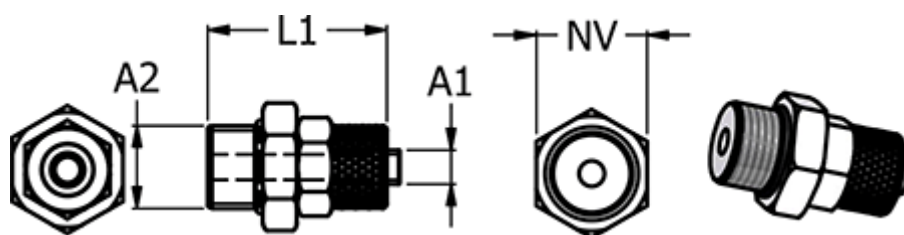

Varenummer: 586111054
Beskrivelse: Push-on fitting 11.105-4-4, metal Ø4/2-M5
Lige union

Mål

Gevind A2	= M5
L1	= 23
NV	= 9
Slangediameter A2	= 4/2